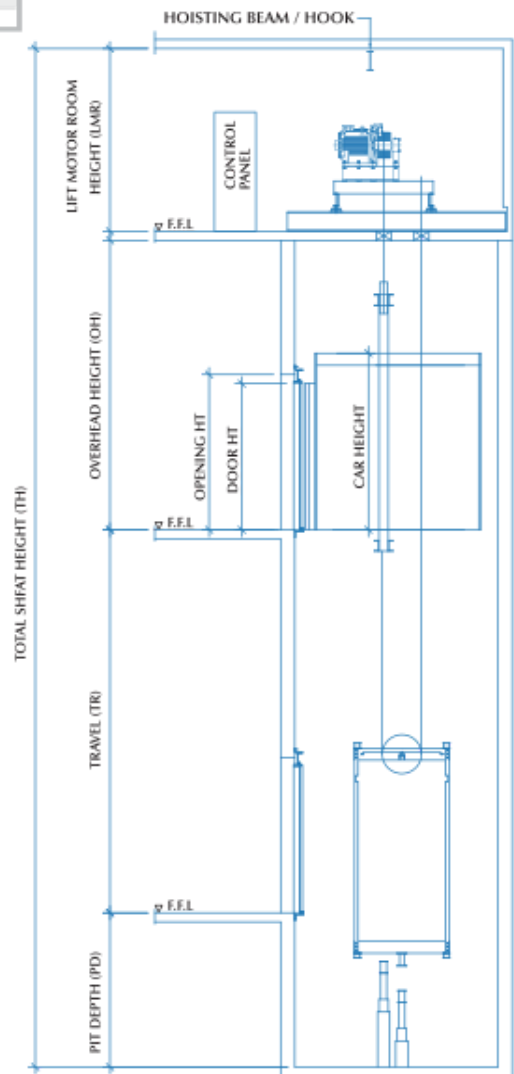

TECHNICAL DATA: Goods Lift - Motor Room Type

Dimension

Capacity (kg)	Speed (mpm)	Door Opening (4PCO) (mm)	Cabin Size Internal (CA x CB x CH) (mm)	Hoistway W x D (mm)	Overhead (mm)	Pit Depth (mm)
2000	30	1700 x 2100	1700 x 2400 x 2500	3050 x 2900	4600	1600
	60				4700	1800
3000	30	2000 x 2100	2000 x 2800 x 2500	3500 x 3300	4600	1600
	60				4700	1800
4000	30	2000 x 2400	2000 x 3600 x 2700	3600 x 4100	4800	1800
5000	30	2500 x 2400	2500 x 3600 x 2700	4400 x 4100	5000	1800
6000	30	2500 x 2400	2500 x 4200 x 2700	4400 x 4700	5000	1800
7000	30	2700 x 2400	2700 x 4500 x 2700	4600 x 5000	5200	1800
8000	30	2700 x 2500	2700 x 5000 x 2700	4600 x 5500	5200	1800
9000	30	3000 x 2500	3000 x 5000 x 2700	5000 x 5500	5300	1800
10000	30	3000 x 2500	3000 x 5500 x 2700	5000 x 6000	5300	1800

* 4PCO-Center Opening

TECHNICAL DATA:

Goods Lift - Motor Roomless Type

Dimension

Capacity (kg)	Speed (mpm)	Door Opening (4PCO) (mm)	Cabin Size Internal (CA x CB x CH) (mm)	Hoistway W x D (mm)	Overhead (mm)	Pit Depth (mm)
2000	30	1500 x 2100	1500 x 2700 x 2500	2900 x 3150	4800	1600
	60				4900	1600
3000	30	1700 x 2100	1700 x 3300 x 2500	3350 x 3800	4800	1650
	60				4900	1650
4000	30	2200 x 2100	2200 x 3300 x 2500	3950 x 3800	5000	1650
5000	30	2400 x 2300	2400 x 3600 x 2500	4300 x 4100	5600	1700