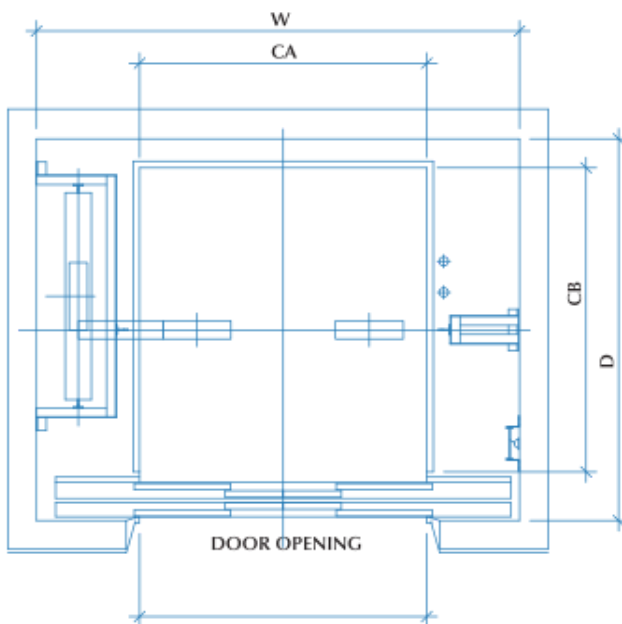

TECHNICAL DATA: Goods Lift - Motor Room Type

Dimension

Capacity (kg)	Speed (mpm)	Door Opening (4PCO) (mm)	Cabin Size Internal (CA x CB x CH) (mm)	Hoistway W x D (mm)	Overhead (mm)	Pit Depth (mm)
2000	30	1700 x 2100	1700 x 2400 x 2500	3050 x 2900	4600	1600
	60				4700	1800
3000	30	2000 x 2100	2000 x 2800 x 2500	3500 x 3300	4600	1600
	60				4700	1800
4000	30	2000 x 2400	2000 x 3600 x 2700	3600 x 4100	4800	1800
5000	30	2500 x 2400	2500 x 3600 x 2700	4400 x 4100	5000	1800
6000	30	2500 x 2400	2500 x 4200 x 2700	4400 x 4700	5000	1800
7000	30	2700 x 2400	2700 x 4500 x 2700	4600 x 5000	5200	1800
8000	30	2700 x 2500	2700 x 5000 x 2700	4600 x 5500	5200	1800
9000	30	3000 x 2500	3000 x 5000 x 2700	5000 x 5500	5300	1800
10000	30	3000 x 2500	3000 x 5500 x 2700	5000 x 6000	5300	1800

* 4PCO-Center Opening

TECHNICAL DATA:

Goods Lift - Motor Roomless Type

Dimension

Capacity (kg)	Speed (mpm)	Door Opening (4PCO) (mm)	Cabin Size Internal (CA x CB x CH) (mm)	Hoistway W x D (mm)	Overhead (mm)	Pit Depth (mm)
2000	30	1500 x 2100	1500 x 2700 x 2500	2900 x 3150	4800	1600
	60				4900	1600
3000	30	1700 x 2100	1700 x 3300 x 2500	3350 x 3800	4800	1650
	60				4900	1650
4000	30	2200 x 2100	2200 x 3300 x 2500	3950 x 3800	5000	1650
5000	30	2400 x 2300	2400 x 3600 x 2500	4300 x 4100	5600	1700